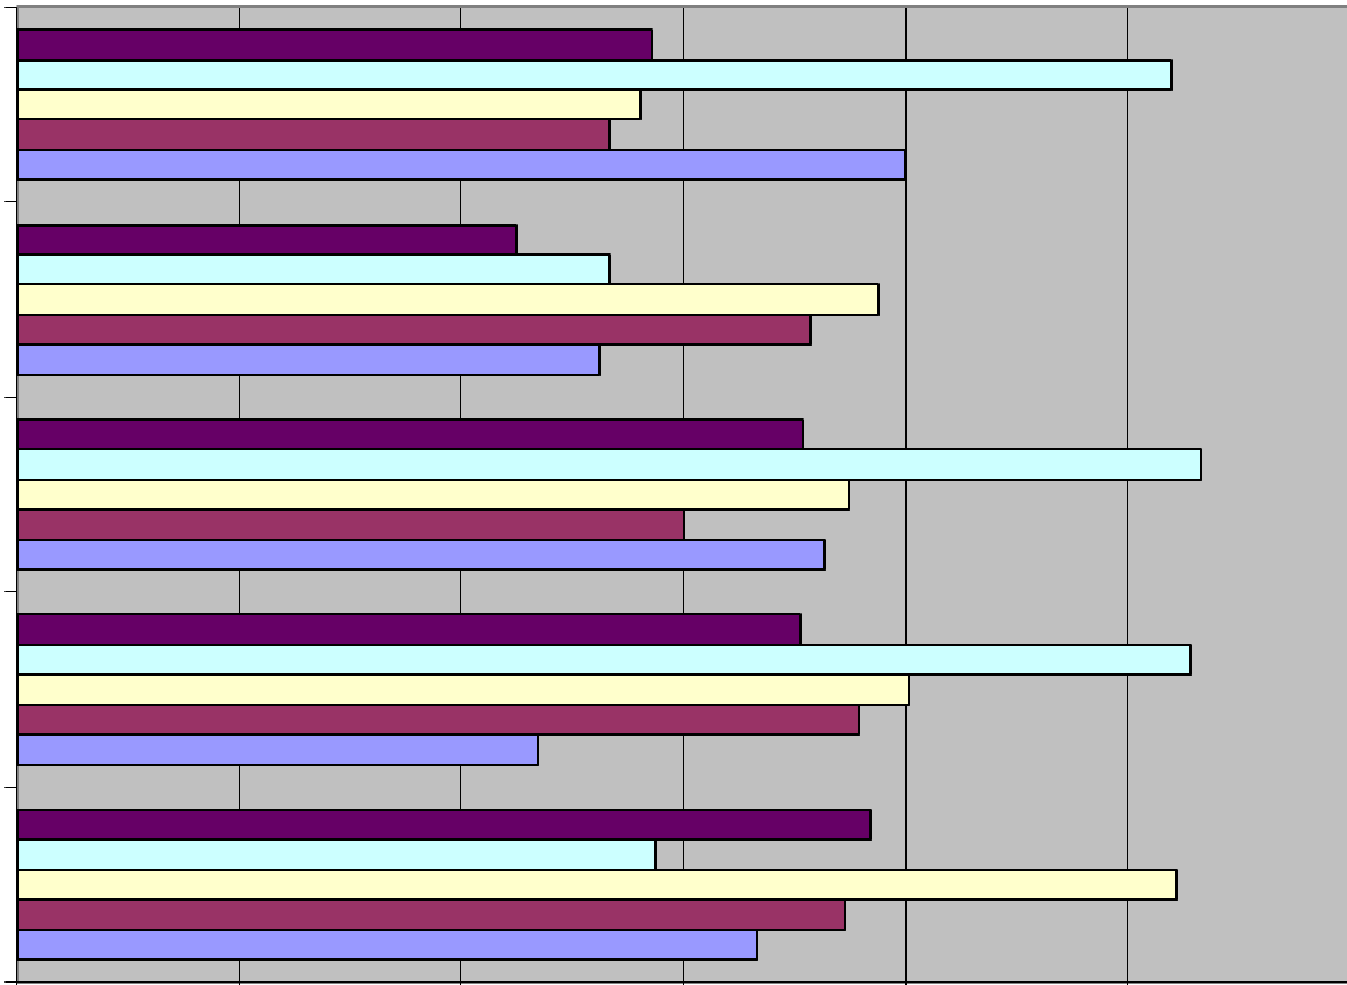

5
4
3
2
1

7,00 7,50 8,00 8,50 9,00 9,50 10,00