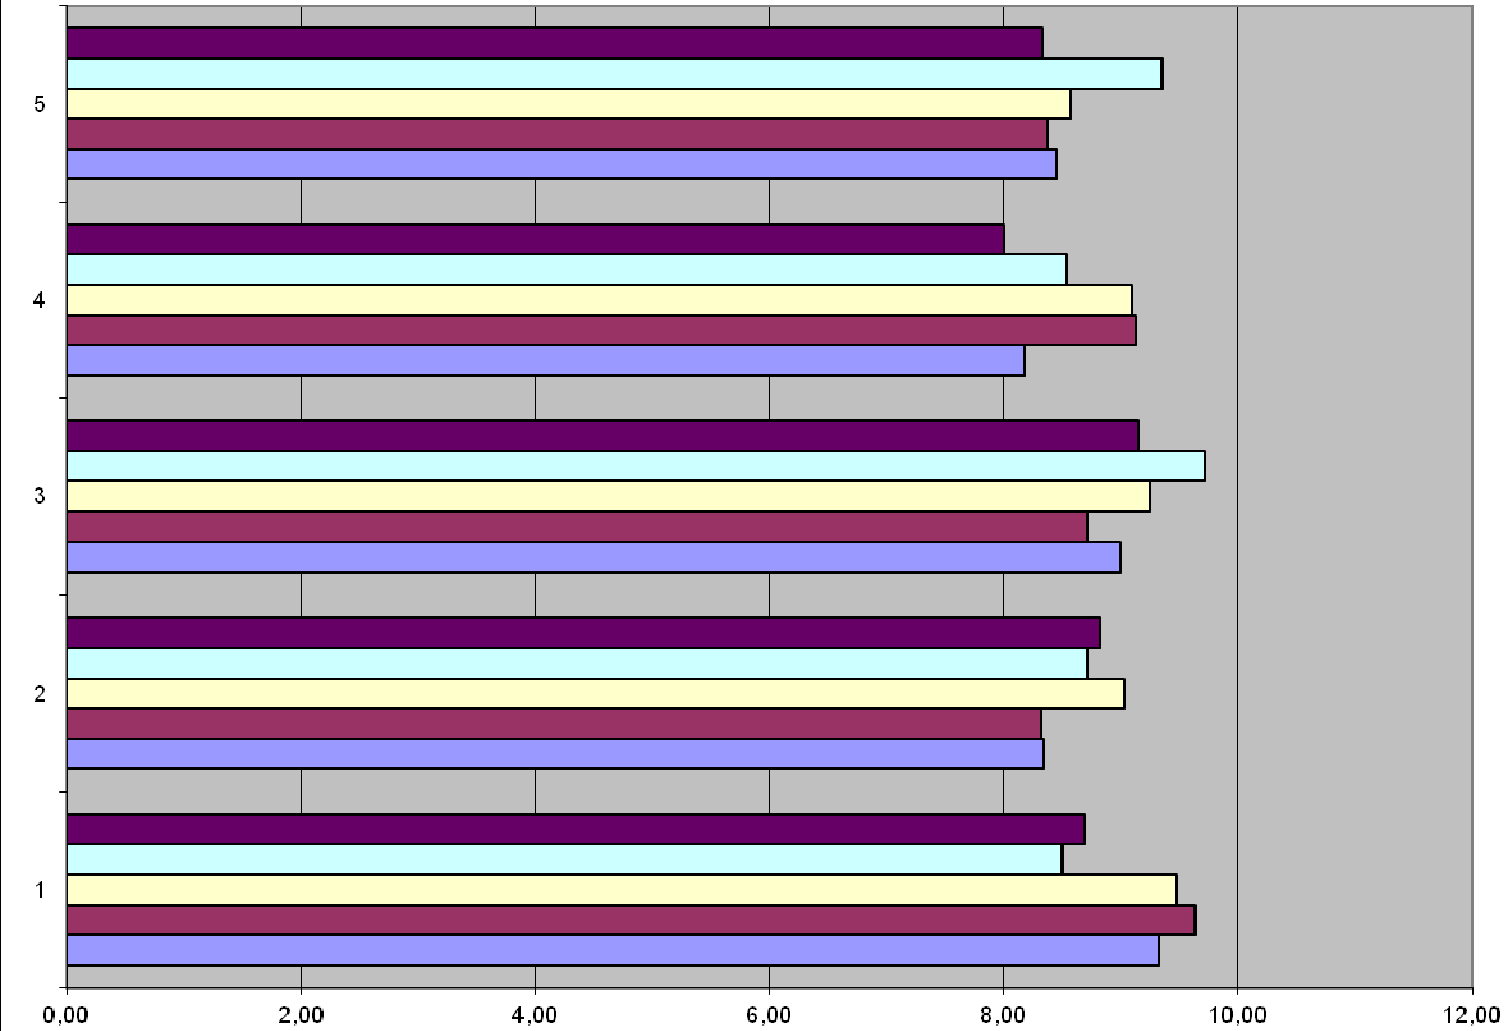

I. C. STATALE CAPACCIO PAESTUM**PROGETTO VALUTAZIONE DEI PROCESSI DI APPRENDIMENTO**

TABELLA RIASSUNTIVA RILEVAMENTO DATI

II QUADRIMESTRE 2014

ITALIANO

	PLESSO	1^	2^	3^	4^	5^	MEDIA PLESSO
1	LAURA	9,33	8,35	9,00	8,19	8,45	8,50
2	LICINELLA	9,64	8,32	8,71	9,13	8,38	8,63
3	CAPACCIO SCALO	9,48	9,04	9,25	9,10	8,58	8,99
4	PONTE BARIZZO	8,50	8,71	9,72	8,53	9,35	9,08
5	GROMOLA	8,69	8,82	9,15	8,00	8,33	8,58
	MEDIA DISCIPLINA	9,13	8,65	9,17	8,59	8,62	8,76
						MEDIA ISTITUTO	

ITALIANO

I. C. STATALE CAPACCIO PAESTUM**PROGETTO VALUTAZIONE DEI PROCESSI DI APPRENDIMENTO**

TABELLA RIASSUNTIVA RILEVAMENTO DATI

II QUADRIMESTRE 2014

MATEMATICA

	PLESSO	1^	2^	3^	4^	5^	MEDIA PLESSO
1	LAURA	8,67	8,17	8,82	8,31	9,00	8,58
2	LICINELLA	8,86	8,89	8,50	8,79	8,33	8,63
3	CAPACCIO SCALO	9,61	9,01	8,87	8,94	8,40	8,81
4	PONTE BARIZZO	8,44	9,64	9,67	8,33	9,60	9,31
5	GROMOLA	8,92	8,76	8,77	8,13	8,43	8,52
	MEDIA DISCIPLINA	8,90	8,90	8,93	8,50	8,75	8,77
						MEDIA ISTITUTO	