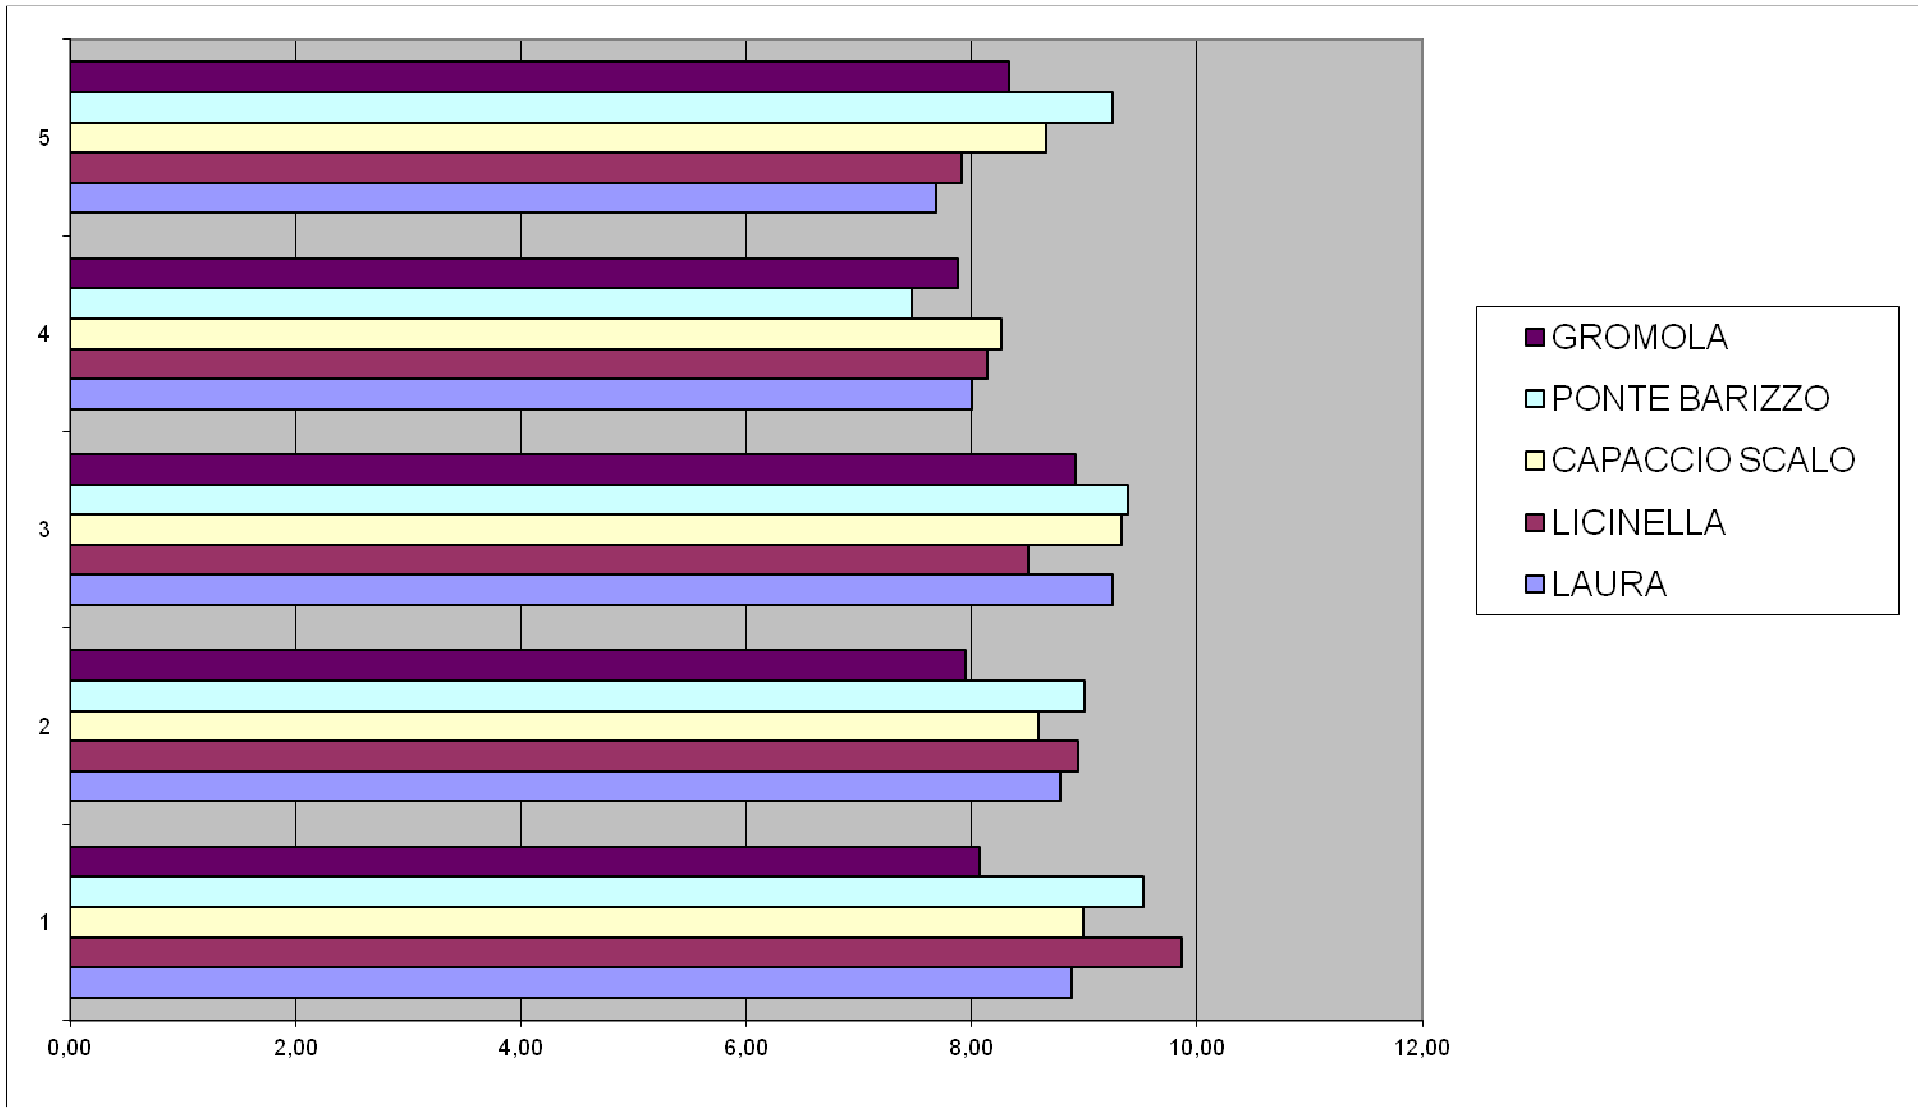

I. C. STATALE CAPACCIO PAESTUM**PROGETTO VALUTAZIONE DEI PROCESSI DI APPRENDIMENTO**

TABELLA RIASSUNTIVA RILEVAMENTO DATI

I QUADRIMESTRE 2014

ITALIANO

	PLESSO	1^	2^	3^	4^	5^	MEDIA PLESSO
1	LAURA	8,89	8,78	9,25	8,00	7,68	8,43
2	LICINELLA	9,86	8,95	8,50	8,14	7,92	8,37
3	CAPACCIO SCALO	8,99	8,59	9,33	8,27	8,66	8,71
4	PONTE BARIZZO	9,53	9,00	9,39	7,47	9,25	8,78
5	GROMOLA	8,08	7,94	8,92	7,88	8,33	8,27
	MEDIA DISCIPLINA	9,07	8,65	9,08	7,95	8,37	8,51
						MEDIA ISTITUTO	

I. C. STATALE CAPACCIO PAESTUM**PROGETTO VALUTAZIONE DEI PROCESSI DI APPRENDIMENTO**

TABELLA RIASSUNTIVA RILEVAMENTO DATI

I QUADRIMESTRE 2014

MATEMATICA

	PLESSO	1 [^]	2 [^]	3 [^]	4 [^]	5 [^]	MEDIA PLESSO
1	LAURA	9,11	9,00	8,58	8,00	7,91	8,37
2	LICINELLA	10,00	9,11	8,31	7,96	7,63	8,25
3	CAPACCIO SCALO	9,07	8,69	8,87	8,46	8,71	8,68
4	PONTE BARIZZO	9,76	8,81	10,00	8,07	9,35	9,06
5	GROMOLA	8,15	7,82	8,69	8,00	8,10	8,15
	MEDIA DISCIPLINA	9,22	8,69	8,89	8,10	8,34	8,50
						MEDIA ISTITUTO	

I. C. STATALE CAPACCIO PAESTUM**PROGETTO VALUTAZIONE DEI PROCESSI DI APPRENDIMENTO**

TABELLA RIASSUNTIVA RILEVAMENTO DATI

I QUADRIMESTRE 2014

SCIENZE

	PLESSO	1^	2^	3^	4^	5^	MEDIA PLESSO
1	LAURA	9,67	7,96	9,17	8,19	8,50	8,45
2	LICINELLA	10,00	7,68	7,81	8,82	8,00	8,08
3	CAPACCIO SCALO	9,24	8,90	8,63	8,98	8,79	8,82
4	PONTE BARIZZO	9,76	8,94	9,06	8,67	9,45	9,03
5	GROMOLA	8,38	8,29	8,77	7,94	8,29	8,32
	MEDIA DISCIPLINA	9,41	8,35	8,69	8,52	8,61	8,54