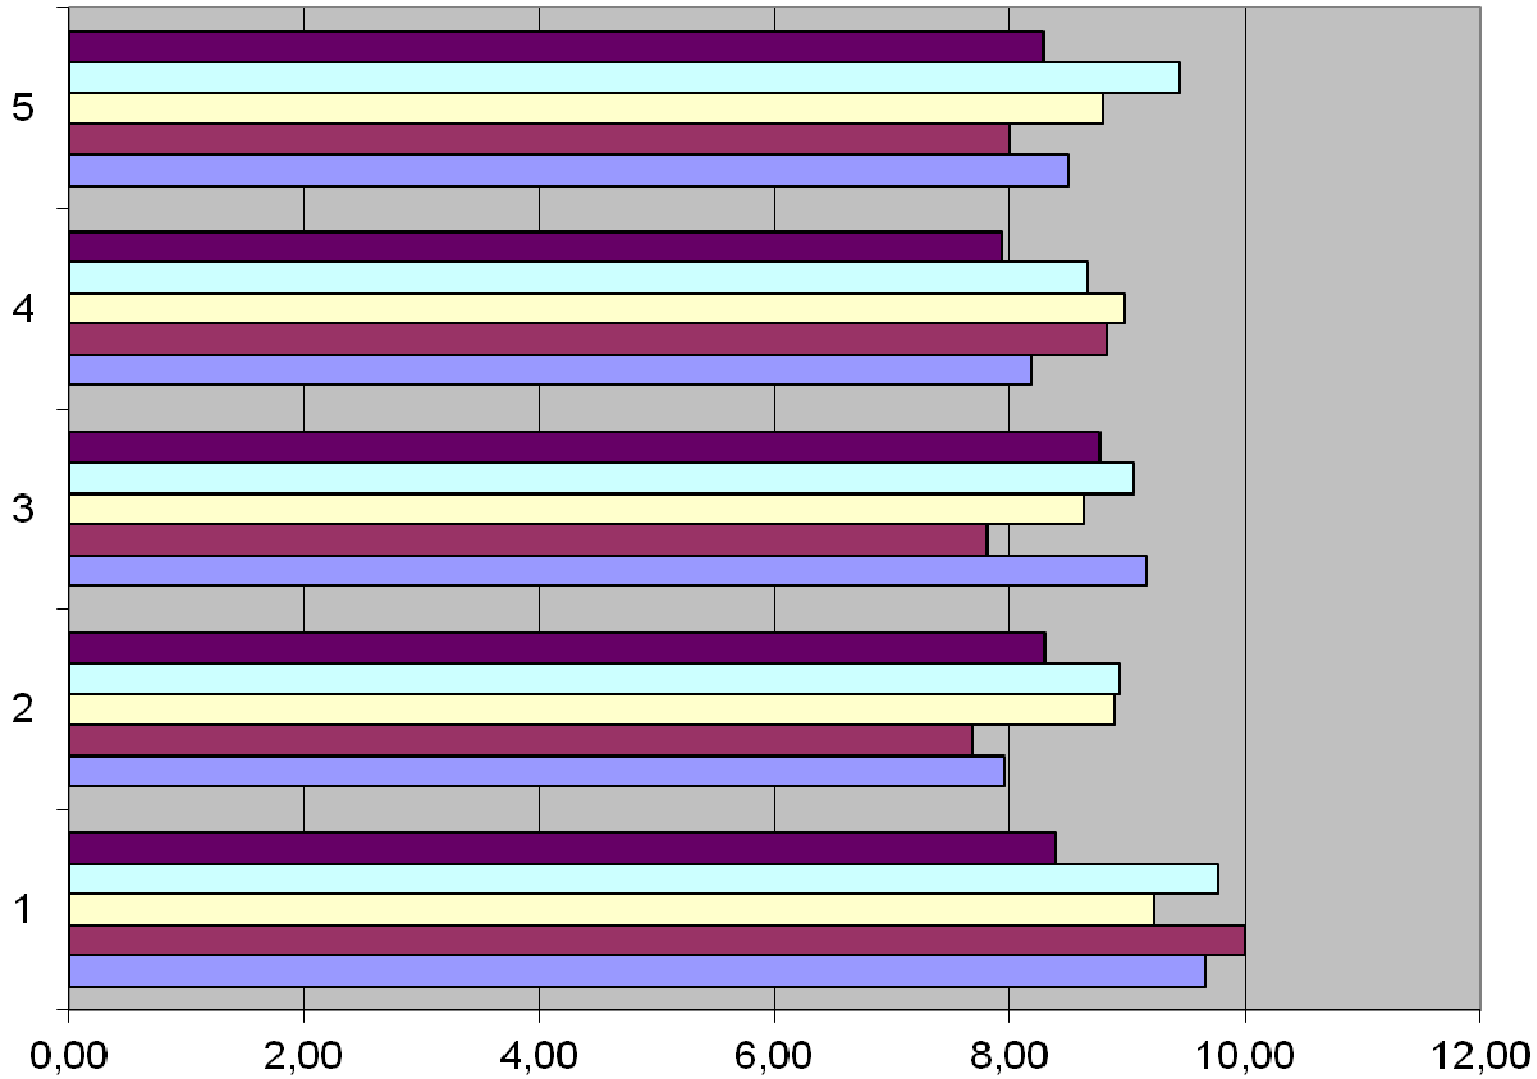

I. C. STATALE CAPACCIO PAESTUM**PROGETTO VALUTAZIONE DEI PROCESSI DI APPRENDIMENTO**

TABELLA RIASSUNTIVA RILEVAMENTO DATI

I QUADRIMESTRE 2014

SCIENZE

	PLESSO	1^	2^	3^	4^	5^	MEDIA PLESSO
1	LAURA	9,67	7,96	9,17	8,19	8,50	8,45
2	LICINELLA	10,00	7,68	7,81	8,82	8,00	8,08
3	CAPACCIO SCALO	9,24	8,90	8,63	8,98	8,79	8,82
4	PONTE BARIZZO	9,76	8,94	9,06	8,67	9,45	9,03
5	GROMOLA	8,38	8,29	8,77	7,94	8,29	8,32
	MEDIA DISCIPLINA	9,41	8,35	8,69	8,52	8,61	8,54

SCIENZE

I. C. STATALE CAPACCIO PAESTUM**PROGETTO VALUTAZIONE DEI PROCESSI DI APPRENDIMENTO**

TABELLA RIASSUNTIVA RILEVAMENTO DATI

I QUADRIMESTRE 2014

INGLESE

	PLESSO	1^	2^	3^	4^	5^	MEDIA PLESSO
1	LAURA	9,11	8,52	9,17	8,13	8,00	8,45
2	LICINELLA	10,00	9,42	8,38	8,14	7,71	8,41
3	CAPACCIO SCALO	9,39	9,03	8,59	8,55	8,22	8,60
4	PONTE BARIZZO	9,53	9,50	8,78	7,07	8,20	8,39
5	GROMOLA	8,31	9,06	8,46	7,63	7,62	8,19
	MEDIA DISCIPLINA	9,27	9,11	8,67	7,9	7,95	8,41