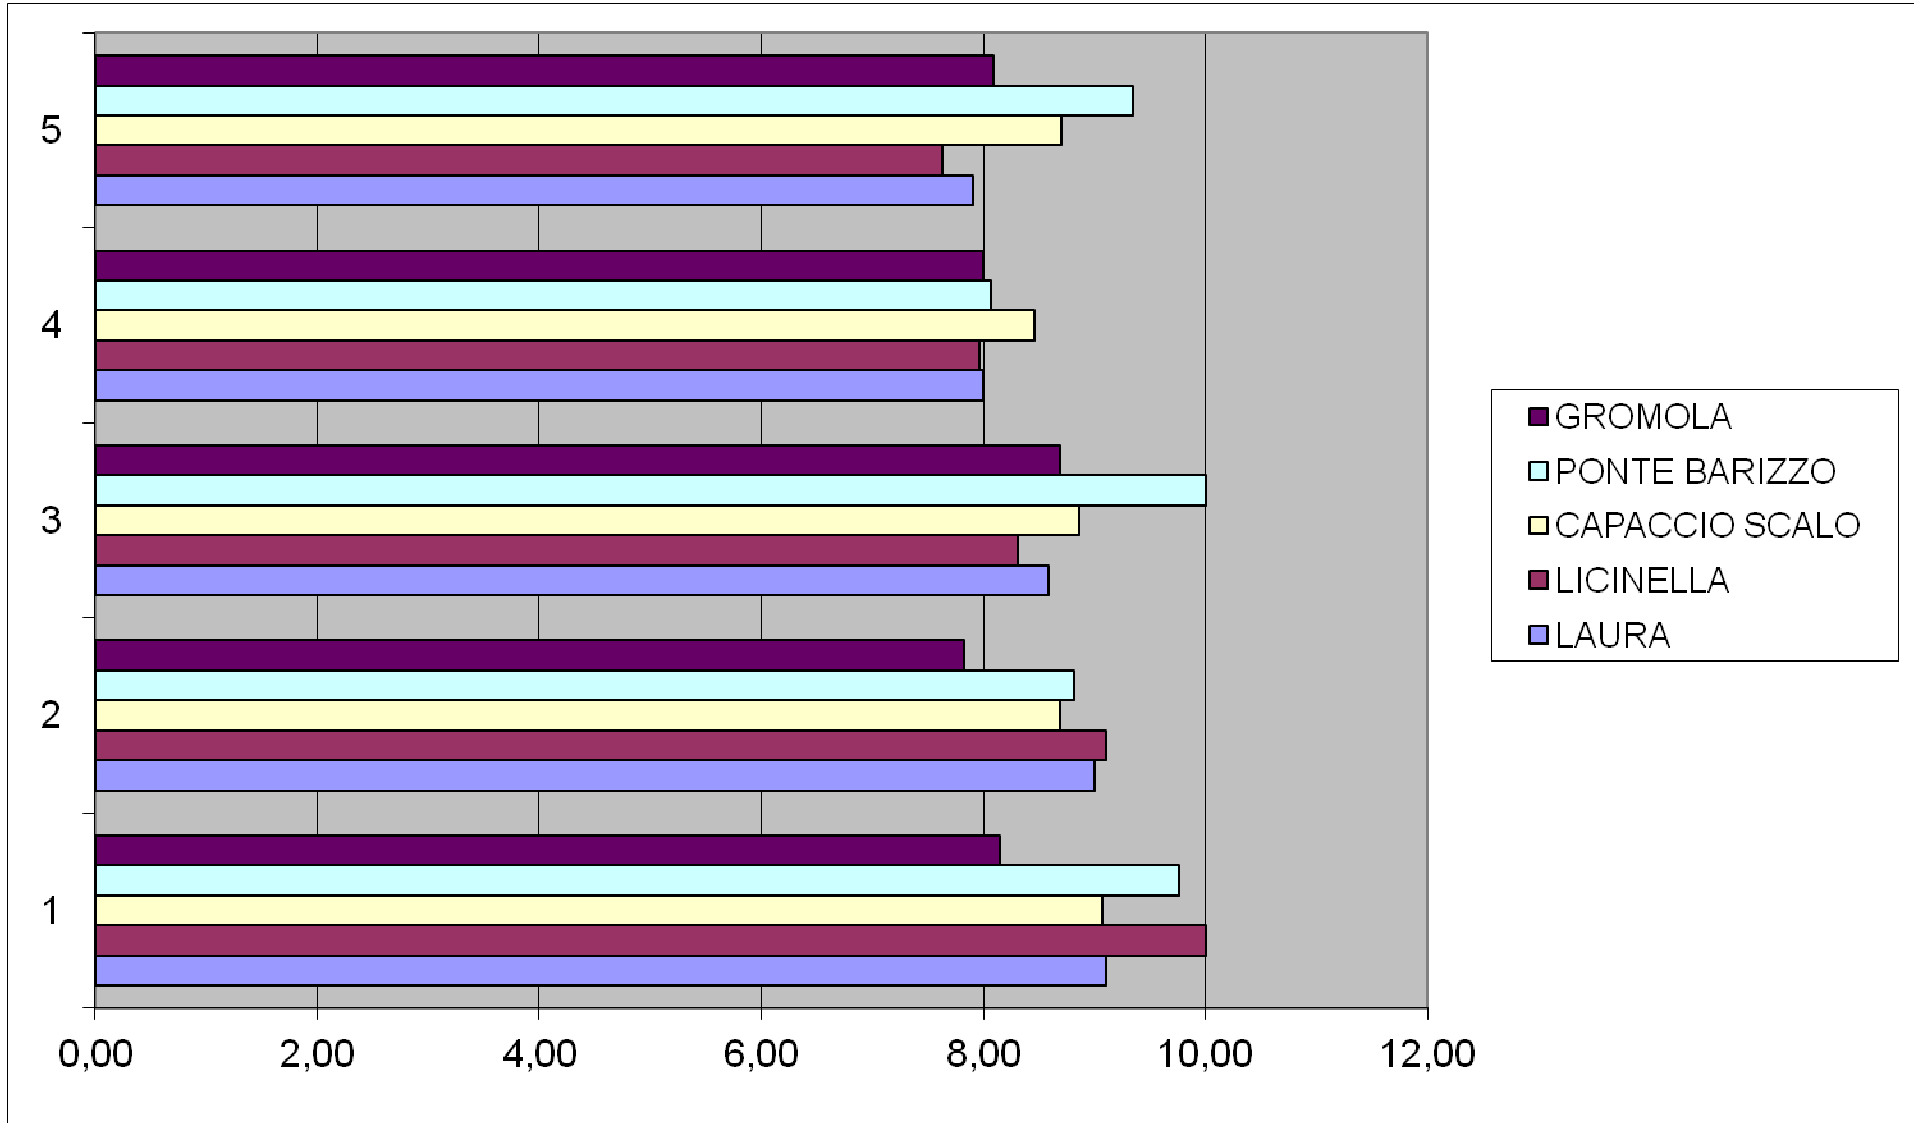

I. C. STATALE CAPACCIO PAESTUM**PROGETTO VALUTAZIONE DEI PROCESSI DI APPRENDIMENTO**

TABELLA RIASSUNTIVA RILEVAMENTO DATI

I QUADRIMESTRE 2014

ITALIANO

	PLESSO	1^	2^	3^	4^	5^	MEDIA PLESSO
1	LAURA	8,89	8,78	9,25	8,00	7,68	8,43
2	LICINELLA	9,86	8,95	8,50	8,14	7,92	8,37
3	CAPACCIO SCALO	8,99	8,59	9,33	8,27	8,66	8,71
4	PONTE BARIZZO	9,53	9,00	9,39	7,47	9,25	8,78
5	GROMOLA	8,08	7,94	8,92	7,88	8,33	8,27
	MEDIA DISCIPLINA	9,07	8,65	9,08	7,95	8,37	8,51
						MEDIA ISTITUTO	

I. C. STATALE CAPACCIO PAESTUM**PROGETTO VALUTAZIONE DEI PROCESSI DI APPRENDIMENTO**

TABELLA RIASSUNTIVA RILEVAMENTO DATI

I QUADRIMESTRE 2014

MATEMATICA

	PLESSO	1 [^]	2 [^]	3 [^]	4 [^]	5 [^]	MEDIA PLESSO
1	LAURA	9,11	9,00	8,58	8,00	7,91	8,37
2	LICINELLA	10,00	9,11	8,31	7,96	7,63	8,25
3	CAPACCIO SCALO	9,07	8,69	8,87	8,46	8,71	8,68
4	PONTE BARIZZO	9,76	8,81	10,00	8,07	9,35	9,06
5	GROMOLA	8,15	7,82	8,69	8,00	8,10	8,15
	MEDIA DISCIPLINA	9,22	8,69	8,89	8,10	8,34	8,50
						MEDIA ISTITUTO	